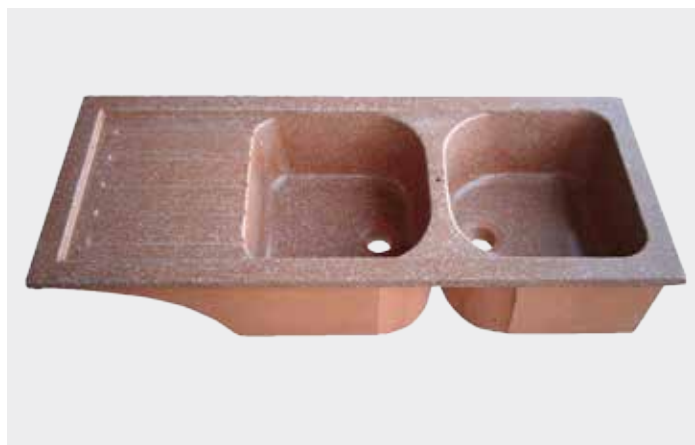

ART. L035/603

Gocciolatoio Callisto Ø 47 cm, incasso Ø 44 cm kg. 16

ART. L036/605

Lavello Callisto Ø 47 cm, incasso Ø 44 cm kg. 18

ART. L037/607/A

Lavello Flora cm 112x50 kg. 82 ad unica vasca prof. 20 cm, incasso cm 108x47 con predisposizione rubinetto e gocciolatoio reversibile

ART. L038/608

Lavello Elia cm 80x45 kg. 46, incasso cm 74x42 con gocciolatoio reversibile, senza predisposizione rubinetto

ART. L039/604

Lavello Aurelio cm 116x50 kg. 87 con gocciolatoio reversibile, incasso cm 112x47 e predisposizione rubinetto. Dispobinibile anche ad unica vasca.